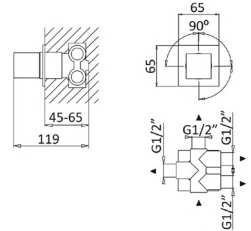

SH350/490

20,5 x 12,5 cm

EAN: 5606779192349

4 kg
0,05 m³

+ NEW

4F

Inversor / Diverter / Inverseur / Inversor

RINV1021902V4CR