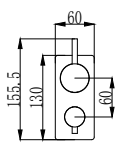

2F

RTYES6616C

TA110/154

Monocomando / Mixer / Monocommande / Einhebel / Monomando

EAN: 5606779198259

1,5 kg
0,001 m³