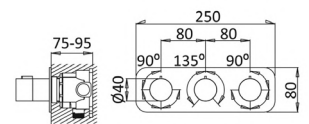

RT1841601V6CR - 6F TA590/826

Termostática / Thermostaat / Thermostatique / Thermostat / Termostático
EAN: 5606779198785 2,5 kg
0,01 m³

RT1841501V5CR - 5F TA570/798

Termostática / Thermostaat / Thermostatique / Thermostat / Termostático
EAN: 5606779198792 2,5 kg
0,01 m³

RT1841401V4CR - 4F TA550/770

Termostática / Thermostaat / Thermostatique / Thermostat / Termostático
EAN: 5606779198808 2,5 kg
0,01 m³

6F

5F

4F