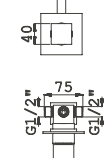

3F

RTQUAD090A

TA230/322

Monocomando / Mixer / Monocommande / Einhebel / Monomando

EAN: 5606779174130

2,5 kg
0,01 m³