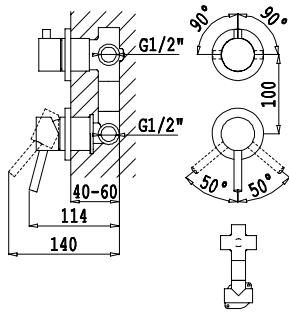

Inox

RT10715011V4CR - 4F TA220/308

Monocomando / Mixer / Monocommande / Einhebel / Monomando

EAN: 5606779179562 2,5 kg
0,01 m³

RT10714011V3CR - 3F TA200/280

Monocomando / Mixer / Monocommande / Einhebel / Monomando

EAN: 5606779179555 2,5 kg
0,01 m³

RT10716011V2CR - 2F TA165/231

Monocomando / Mixer / Monocommande / Einhebel / Monomando

EAN: 5606779179548 2,5 kg
0,01 m³

4F

3F

2F