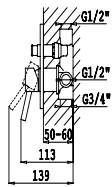

2F

RT10713011

TA120/168

Monocomando / Mixer / Monocommande / Einhebel / Monomando

EAN: 5606779179531

2 kg
0,006 m³