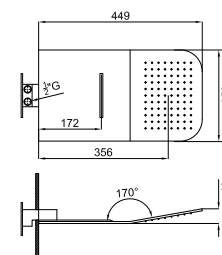

5 kg
0,08 m³

EAN: 5606779186973

10 kg
0,1 m³

Inox

RDPG9022 - INOX 304

SH280/392

60 x 60 cm

EAN: 5606779178626

12 kg
0,042 m³

Inox

RDPG9026 - INOX 304

SH490/686

50 x 35 cm

EAN: 5606779192325

12 kg
0,042 m³

Inox

RDPG9020 - INOX 304

SH400/560

45 x 25 cm

EAN: 5606779190185

7 kg
0,02 m³

Smart Design
Effortless Performance

+ NEW

Para mudar de Função
pressionar os botões