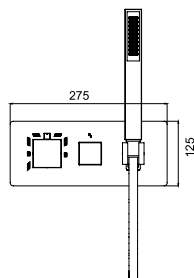

Inox

RLTA100403 - INOX 304 SH400/560

Termostática / Thermoelement / Thermostatique / Thermostat / Termostático

EAN: 5606779178664 2,5 kg
0,01 m³