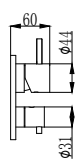

2F

RTYES6616C

TA110/154

Monocomando / Mixer / Monocommande / Einhebel / Monomando

EAN: 5606779198259

1,5 kg
0,001 m³