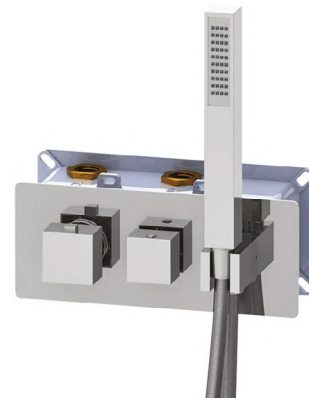

Extra Fino

RTSH8202	25 x 25 cm	TA50/70	EAN: 5606779174451
RTSH8205	35 x 35 cm	TA100/140	EAN: 5606779174475
RTSH8206	40 x 40 cm	TA145/203	EAN: 5606779174482

PAREDE / WALL / MUR

RTF21 - 36 cm	TA35/49	5606779173119	2,6 Kg 0,01m³

TECTO / CEILING / PLAFFONDS

RTF22 - 20 cm	TA25/35	5606779173126	2,6 Kg 0,01m³

RTQUAD130	TA80/112	5606779169075	1,5 Kg 0,001m³

rubicer / 259

2F

RTUX006

TA175/245

Monocomando / Mixer / Monocommande / Einhebel / Monomando

EAN: 5606779179531

2 kg
0,006 m³

3F

RTQUAD090A

TA230/322

Monocomando / Mixer / Monocommande / Einhebel / Monomando

EAN: 5606779174130

2,5 kg
0,01 m³

2F

RLTA100403 - INOX 304

TA400/560

Termostática / Thermosteement / Thermostatique / Thermostat / Termostático

EAN: 5606779178664

2,5 kg
0,01 m³

①	RHS14055B	TA35/49	5606779178572	0,3 Kg 0,0001m³
②	RHS14057	TA30/42	5606779178565	0,3 Kg 0,0001m³
③	RHS14001	TA15/21	5606779178589	0,3 Kg 0,0001m³