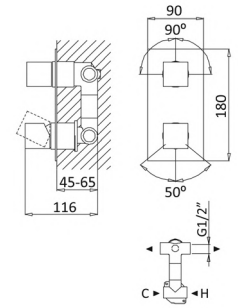

Inox

RT1021502V4CR - 4F TA250/350

Monocomando / Mixer / Monocommande / Einhebel / Monomando

EAN: 5606779198815 2,5 kg
0,01 m³

RT1021502V3CR - 3F TA240/336

Monocomando / Mixer / Monocommande / Einhebel / Monomando

EAN: 5606779198822 2,5 kg
0,01 m³

RT1021502V2CR - 2F TA200/280

Monocomando / Mixer / Monocommande / Einhebel / Monomando

EAN: 5606779198839 2,5 kg
0,01 m³