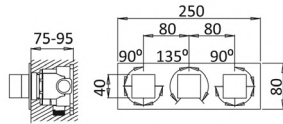

RT1851601V6CR - 6F TA700/980

Termostática / Thermostaat / Thermostatique / Thermostat / Termostático
EAN: 5606779198754 2,5 kg
0,01 m³

RT1851501V5CR - 5F TA680/952

Termostática / Thermostaat / Thermostatique / Thermostat / Termostático
EAN: 5606779198761 2,5 kg
0,01 m³

RT1851401V4CR - 4F TA650/910

Termostática / Thermostaat / Thermostatique / Thermostat / Termostático
EAN: 5606779198778 2,5 kg
0,01 m³

+ NEW