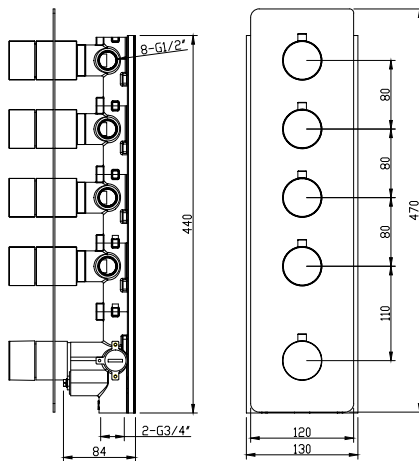

16 kg
0,063 m³

+ NEW

Inox

RLTA1025 - INOX 304

TA450/630

47 x 13 cm

EAN: 5606779192363

2.5 kg
0,063 m³