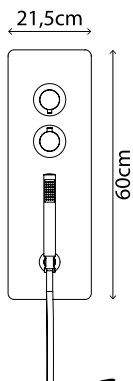

RDPG9020 - INOX 304

SH400/560

45 x 25 cm

EAN: 5606779190185

7 kg
0,02 m³

Smart Design
Effortless Performance

+ NEW

Para mudar de Função
pressionar os botões

Inox

3F

RLTA1003D - INOX 304

TA350/490

20,5 x 12,5 cm

EAN: 5606779192349

4 kg
0,05 m³

Inox