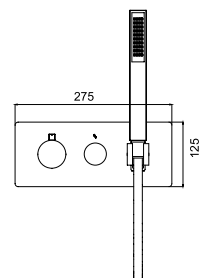

Inox

2F

RLTA100401 - INOX 304 SH350/490

Termostática / Thermoelement / Thermostatique / Thermostat / Termostático

EAN: 5606779178657 2,5 kg
0,01 m³