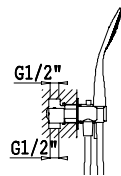

Inox

3F

2F

RT10711011EV3CR - INOX 304 SH350/490

Monocomando / Mixer / Monocommande / Einhebel / Monomando

EAN: 5606779179500 2 kg
0,05 m³

RT10717011EV2CR - INOX 304 SH300/420

Monocomando / Mixer / Monocommande / Einhebel / Monomando

EAN: 5606779198846 2 kg
0,05 m³