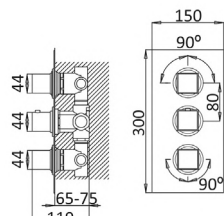

Inox

RT1390602V5CR TA580/812

Termostática / Thermostaat / Thermostatique / Thermostat / Termostático
EAN: 5606779183552 2,5 kg
0,01 m³

RT1391404V4CR TA560/784

Termostática / Thermostaat / Thermostatique / Thermostat / Termostático
EAN: 5606779198730 2,5 kg
0,01 m³