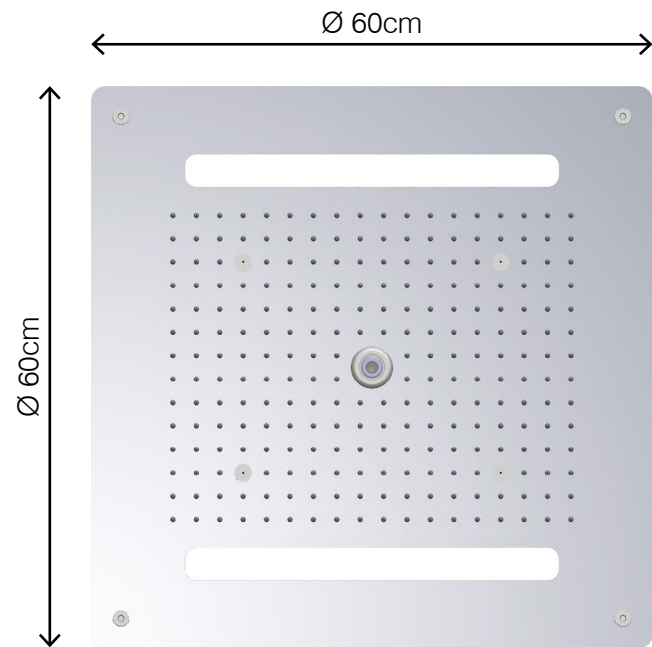

Ø 60cm

Ø 60cm

Inox

RDPG50233 - INOX 304

SH900/1260

60 x 60 cm

EAN: 5606779178619

12 kg
0,042 m³