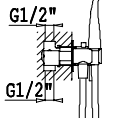

Inox

3F

RT10711011EV3CR

TA350/490

Monocomando / Mixer / Monocommande / Einhebel / Monomando

EAN: 5606779179500

2 kg
0,05 m³