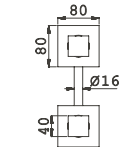

3F

RTQUAD090A

TA230/322

Monocomando / Mixer / Monocommande / Einhebel / Monomando

EAN: 5606779174130

2,5 kg
0,01 m³