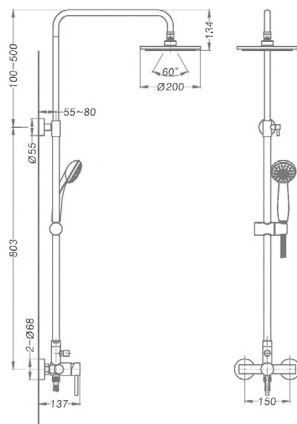

Termostática / Thermoelement / Thermostatique
Thermostat / Termostático

EAN: 5606779186980

3 kg
0,08 m³

+ NEW

RR507CR

SH168/235

Termostática / Thermoelement / Thermostatique
Thermostat / Termostático

EAN: 5606779186973

4 kg
0,08 m³

Ajustável
Adjustable

RR082950

SH285/399

Monocomando / Mixer / Monocommande
Einhebel / Monomando

EAN: 5606779169228

5 kg
0,08 m³

Ajustável
Adjustable