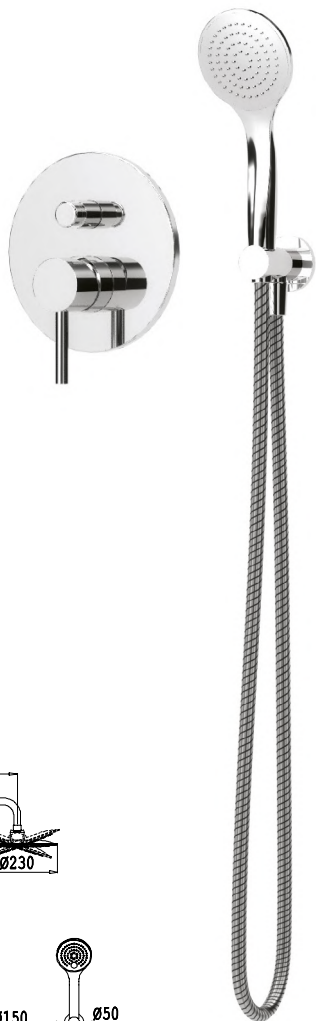

5L/m

5L/m

RT10776061E

SH300/420

RT10777011E

SH500/700

Monocomando / Mixer / Monocommande
Einhebel / Monomando

Monocomando / Mixer / Monocommande
Einhebel / Monomando

EAN: 5606779179586

5 kg
0,08 m³

EAN: 5606779186973

10 kg
0,1 m³