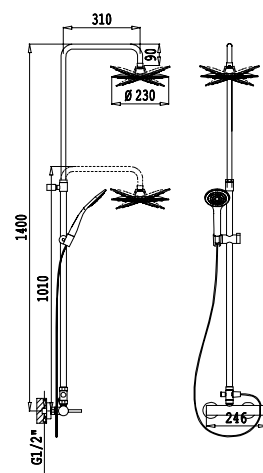

RT10727061E

SH430/602

Monocomando / Mixer / Monocommande
Einhebel / Monomando

EAN: 5606779179579

6 kg
0,09 m³

5L/m