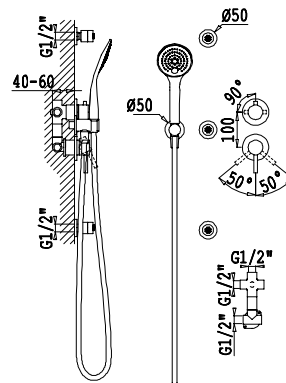

5L/m

5L/m

RT10776061E

SH300/420

RT10777011E

SH500/700

Monocomando / Mixer / Monocommande
Einhebel / Monomando

Monocomando / Mixer / Monocommande
Einhebel / Monomando

EAN: 5606779179586

5 kg
0,08 m³

EAN: 5606779186973

10 kg
0,1 m³