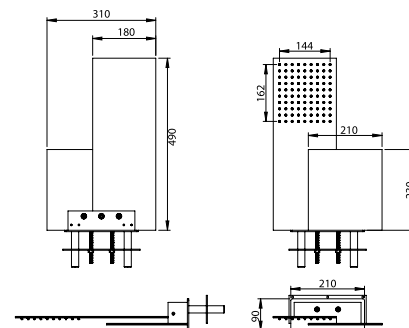

12 kg
0,042 m³

Inox

RDPG9026 - INOX 304

SH490/686

50 x 35 cm

EAN: 5606779192325

12 kg
0,042 m³

Inox