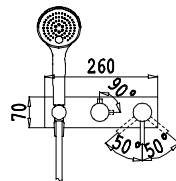

Inox

3F

2F

RT10711011EV3CR - INOX 304 SH350/490

Monocomando / Mixer / Monocommande / Einhebel / Monomando

EAN: 5606779179500 2 kg
0,05 m³

RT10717011EV2CR - INOX 304 SH300/420

Monocomando / Mixer / Monocommande / Einhebel / Monomando

EAN: 5606779198846 2 kg
0,05 m³