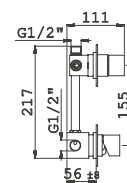

3F

RTQUAD090A

TA230/322

Monocomando / Mixer / Monocommande / Einhebel / Monomando

EAN: 5606779174130

2,5 kg
0,01 m³