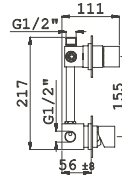

3F

RTQUAD090A

TA230/322

Monocomando / Mixer / Monocommande / Einhebel / Monomando

EAN: 5606779174130

2,5 kg
0,01 m³