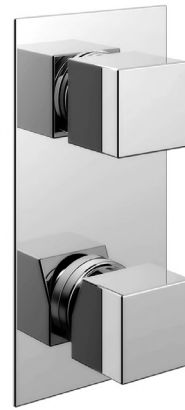

EAN: 5606779179555 2,5 kg
0,01 m³

RT10716011V2CR - 2F TA165/231

Monocomando / Mixer / Monocommande / Einhebel / Monomando

EAN: 5606779179548 2,5 kg
0,01 m³

4F

3F

2F

Inox