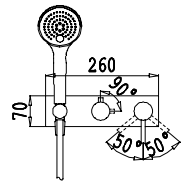

Inox

3F

RT10711011EV3CR

TA350/490

Monocomando / Mixer / Monocommande / Einhebel / Monomando

EAN: 5606779179500

2 kg
0,05 m³