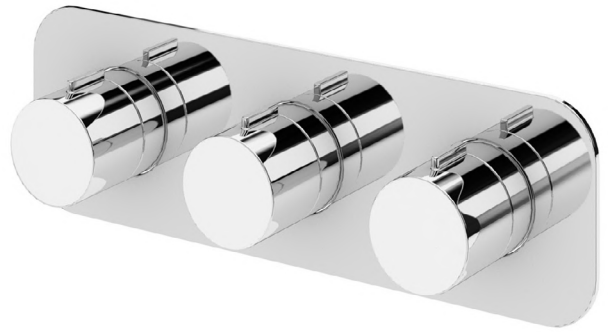

Inox

RT1841601V6CR - 6F TA590/826

Termostática / Thermostaat / Thermostatique / Thermostat / Termostático
EAN: 5606779198785 2,5 kg
0,01 m³

RT1841501V5CR - 5F TA570/798

Termostática / Thermostaat / Thermostatique / Thermostat / Termostático
EAN: 5606779198792 2,5 kg
0,01 m³

RT1841401V4CR - 4F TA550/770

Termostática / Thermostaat / Thermostatique / Thermostat / Termostático
EAN: 5606779198808 2,5 kg
0,01 m³

6F

5F

4F