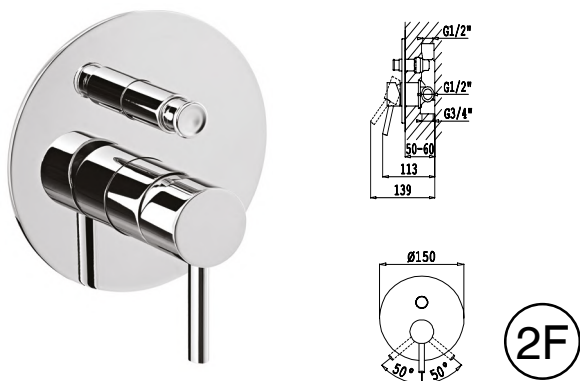

RT10713011

TA120/168

Monocomando / Mixer / Monocommande / Einhebel / Monomando

EAN: 5606779179531

2 kg
0,006 m³