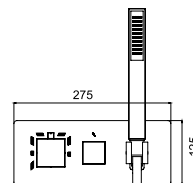

2F

RLTA100403 - INOX 304

TA400/560

Termostática / Thermosteement / Thermostatique / Thermostat / Termostático

EAN: 5606779178664

2,5 kg
0,01 m³