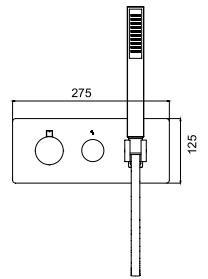

Inox

RDPG50211 - INOX 304

SH700/980

Ø 50cm

EAN: 5606779178602

12 kg
0,042 m³

Inox

2F