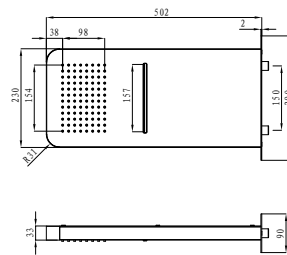

Inox

RDPG9022 - INOX 304

SH280/392

60 x 60 cm

EAN: 5606779178626

12 kg
0,042 m³

Inox

RDPG9026 - INOX 304

SH490/686

50 x 35 cm

EAN: 5606779192325

12 kg
0,042 m³

Inox

RDPG9020 - INOX 304

SH400/560

45 x 25 cm

EAN: 5606779190185

7 kg
0,02 m³