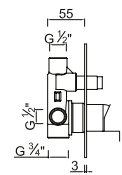

2F

RTUX006

TA175/245

Monocomando / Mixer / Monocommande / Einhebel / Monomando

EAN: 5606779179531

2 kg
0,006 m³