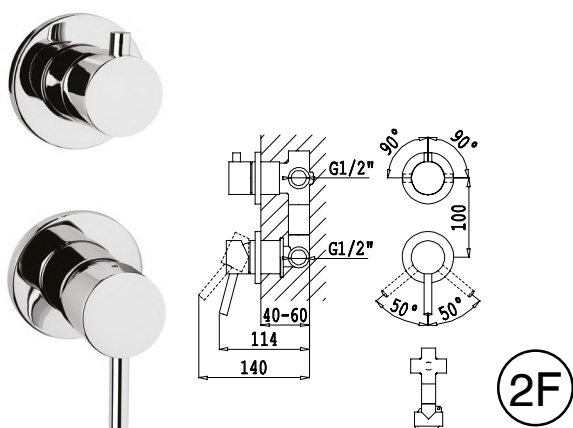

RT10716011V2CR

TA165/231

Monocomando / Mixer / Monocommande / Einhebel / Monomando

EAN: 5606779179548

2,5 kg
0,01 m³