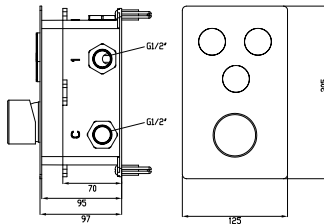

3F

RLTA1003D

SH350/490

20,5 x 12,5 cm

EAN: 5606779192349

4 kg
0,05 m³

+ NEW