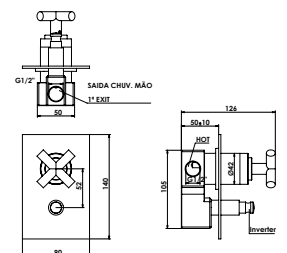

2F

■	RTXIK080.BLK	5606779197948	TA190/266
■	RTXIK080.GLD	5606779197955	TA275/385
■	RTXIK080.CRM	5606779197962	TA155/217
■	RTXIK080.RSG	5606779197979	TA275/385

3F

RLTA1005 - INOX 304

Inox
TA350/490

60 x 21,5 cm

EAN: 5606779178640

4 kg
0,05 m³