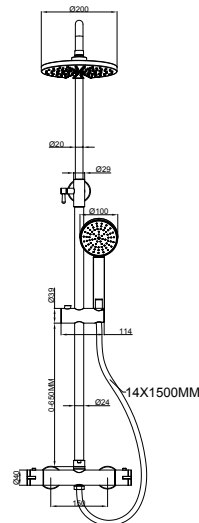

Multifunções
Multifunction

RR604CR

SH112/157

Monocomando / Mixer / Monocommande
Einhebel / Monomando

EAN: 5606779186997

3 kg
0,08 m³

+ NEW

Ajustável
Adjustable

RR502CR

SH152/213

Termostática / Thermoelement / Thermostatique
Thermostat / Termostático

EAN: 5606779186966

4 kg
0,08 m³

+ NEW

RR603BTCR

SH240/336