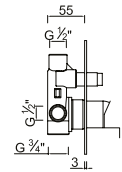

2F

RTUX006

TA175/245

Monocomando / Mixer / Monocommande / Einhebel / Monomando

EAN: 5606779179531

2 kg
0,006 m³