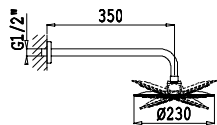

5L/m

5L/m

RT10776061E

SH300/420

RT10777011E

SH500/700

Monocomando / Mixer / Monocommande
Einhebel / Monomando

Monocomando / Mixer / Monocommande
Einhebel / Monomando

EAN: 5606779179586

5 kg
0,08 m³

EAN: 5606779186973

10 kg
0,1 m³