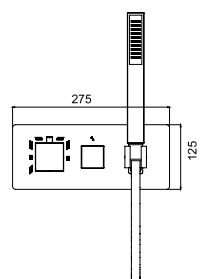

SH900/1260

60 x 60 cm

EAN: 5606779178619

12 kg
0,042 m³

Inox

2F

RLTA100403 - INOX 304

TA400/560