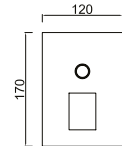

2F

RTUX006

TA175/245

Monocomando / Mixer / Monocommande / Einhebel / Monomando

EAN: 5606779179531

2 kg
0,006 m³