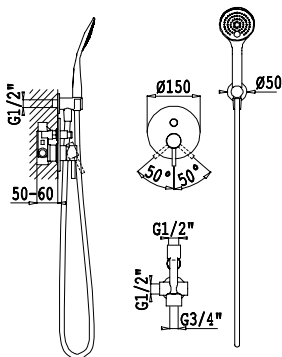

5L/m

5L/m

RT10776061E

SH300/420

RT10777011E

SH500/700

Monocomando / Mixer / Monocommande
Einhebel / Monomando

Monocomando / Mixer / Monocommande
Einhebel / Monomando

EAN: 5606779179586

5 kg
0,08 m³

EAN: 5606779186973

10 kg
0,1 m³