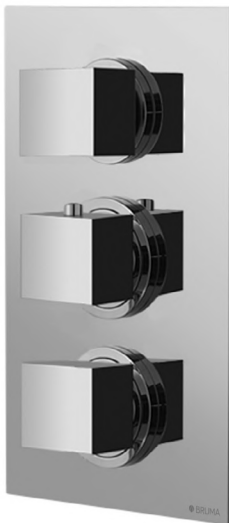

Inox

RT1390602V5CR TA580/812

Termostática / Thermostaat / Thermostatique / Thermostat / Termostático
EAN: 5606779183552 2,5 kg
0,01 m³

RT1391404V4CR TA560/784

Termostática / Thermostaat / Thermostatique / Thermostat / Termostático
EAN: 5606779198730 2,5 kg
0,01 m³