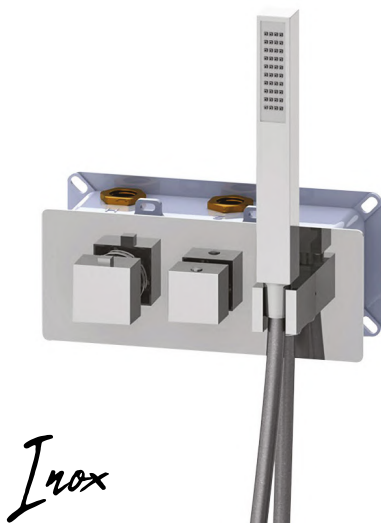

Inox

RLTA100403 - INOX 304 SH400/560

Termostática / Thermoelement / Thermostatique / Thermostat / Termostático

EAN: 5606779178664 2,5 kg
0,01 m³