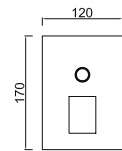

2F

RTUX006

TA175/245

Monocomando / Mixer / Monocommande / Einhebel / Monomando

EAN: 5606779179531

2 kg
0,006 m³