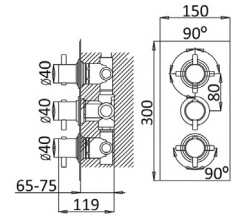

Inox

RT1381901V5CR TA503/704

Termostática / Thermostaat / Thermostatique / Thermostat / Termostático
EAN: 5606779198747 2,5 kg
0,01 m³

RT1381801V4CR TA483/676

Termostática / Thermostaat / Thermostatique / Thermostat / Termostático
EAN: 5606779187871 2,5 kg
0,01 m³

5F

4F