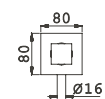

3F

RTQUAD090A

TA230/322

Monocomando / Mixer / Monocommande / Einhebel / Monomando

EAN: 5606779174130

2,5 kg
0,01 m³