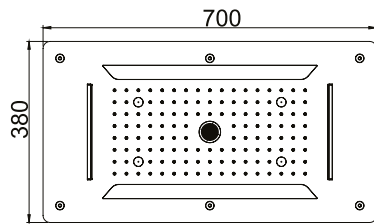

Inox

RDPG5030 - INOX 304

SH1000/1400

70 x 38 cm

EAN: 5606779178695

16 kg
0,063 m³