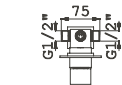

3F

RTQUAD090A

TA230/322

Monocomando / Mixer / Monocommande / Einhebel / Monomando

EAN: 5606779174130

2,5 kg
0,01 m³