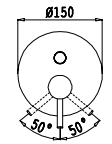

2F

RT10713011

TA120/168

Monocomando / Mixer / Monocommande / Einhebel / Monomando

EAN: 5606779179531

2 kg
0,006 m³