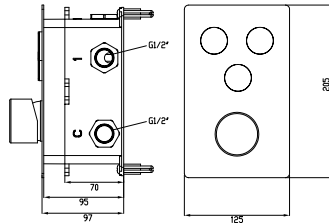

12 kg
0,042 m³

Inox

RDPG9026 - INOX 304

SH490/686

50 x 35 cm

EAN: 5606779192325

12 kg
0,042 m³

Inox

RDPG9020 - INOX 304

SH400/560

45 x 25 cm

EAN: 5606779190185

7 kg
0,02 m³

Smart Design
Effortless Performance

+ NEW

Para mudar de Função
pressionar os botões