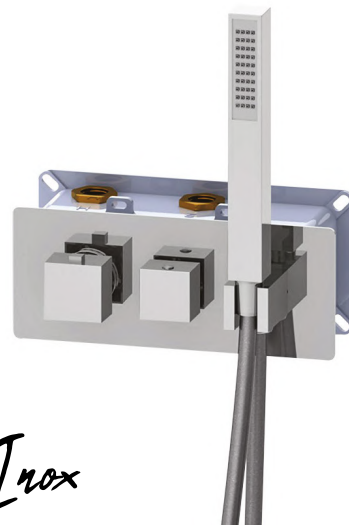

Inox

2F

RLTA100403 - INOX 304

TA400/560

Termostática / Thermoelement / Thermostatique / Thermostat / Termostático

EAN: 5606779178664

2,5 kg
0,01 m³