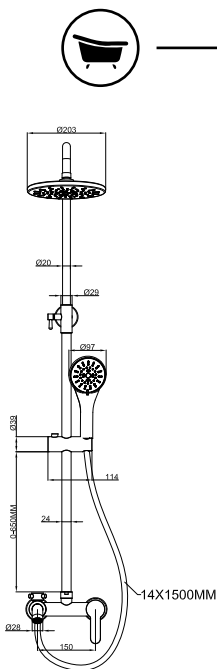

+ NEW

Ajustável
Adjustable

Multifunções
Multifunction