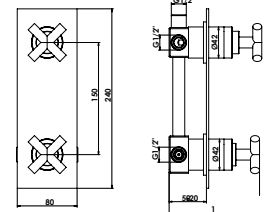

2F

■	RTXIK090A.BLK	5606779197900	TA285/399
■	RTXIK090A.GLD	5606779197917	TA420/588
■	RTXIK090A.CRM	5606779197924	TA240/336
■	RTXIK090A.RSG	5606779197931	TA420/588

+ NEW