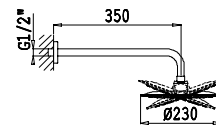

5L/m

5L/m

RT10776061E

SH300/420

RT10777011E

SH500/700

Monocomando / Mixer / Monocommande
Einhebel / Monomando

Monocomando / Mixer / Monocommande
Einhebel / Monomando

EAN: 5606779179586

5 kg
0,08 m³

EAN: 5606779186973

10 kg
0,1 m³